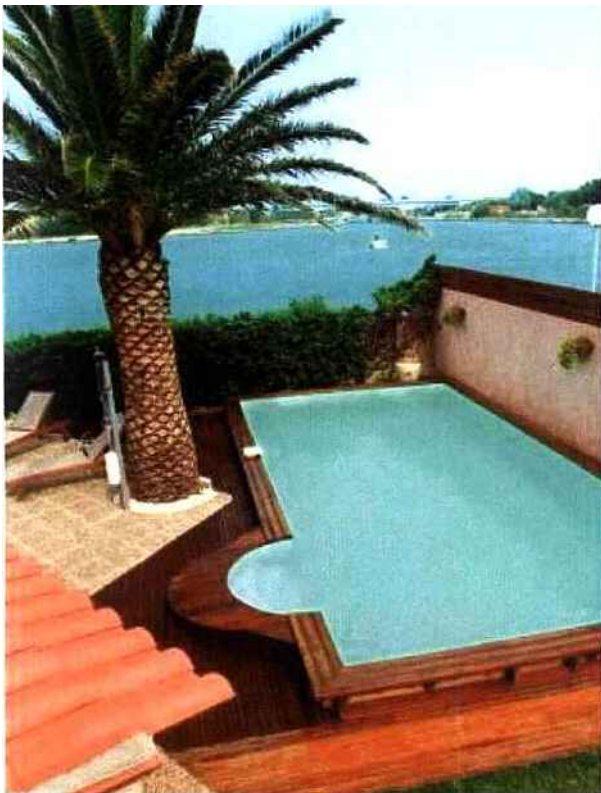

Piscines et baignades naturelles

Une plongée dans le rêve

Qui n'a jamais rêvé de piquer une tête dans une piscine de rêve implantée à quelques mètres à peine de son habitation ? Petites ou grandes surfaces, avec ou sans débordement, eaux transparentes ou obscures : MAP a sélectionné de belles réalisations qui stimulent l'imagination !

www.piscinelle.com

Bioteich - Jardí Mèdia / L. Pano ©

Piscine naturelle

Piscine naturelle - Bioteich

Une baignade naturelle comprend trois zones : la zone de baignade, la zone de régénération et la zone de filtration. La surface totale représente au minimum une fois et demi le bassin de baignade. Elle est adaptable à toutes les surfaces de jardin.

Dimensions : 4 x 8 x 1,45 m

Prix public indicatif : à partir de 13.565 €

Margelle et plage : 38 €/m² (hors pose, hors fixation, hors chevronnage)

www.wood-line.info

Wood Line ©

Carré Bleu - F. Deladernière ©

Piscine Vintage

Piscine Vintage - Carré Bleu Aqua Diffusion Piscines

Piscine à débordement réalisée en béton armé, de forme libre avec une plage immergée.

Profondeur : 1,00 / 1,50 m

Revêtement intérieur : enduit - coloris : sable