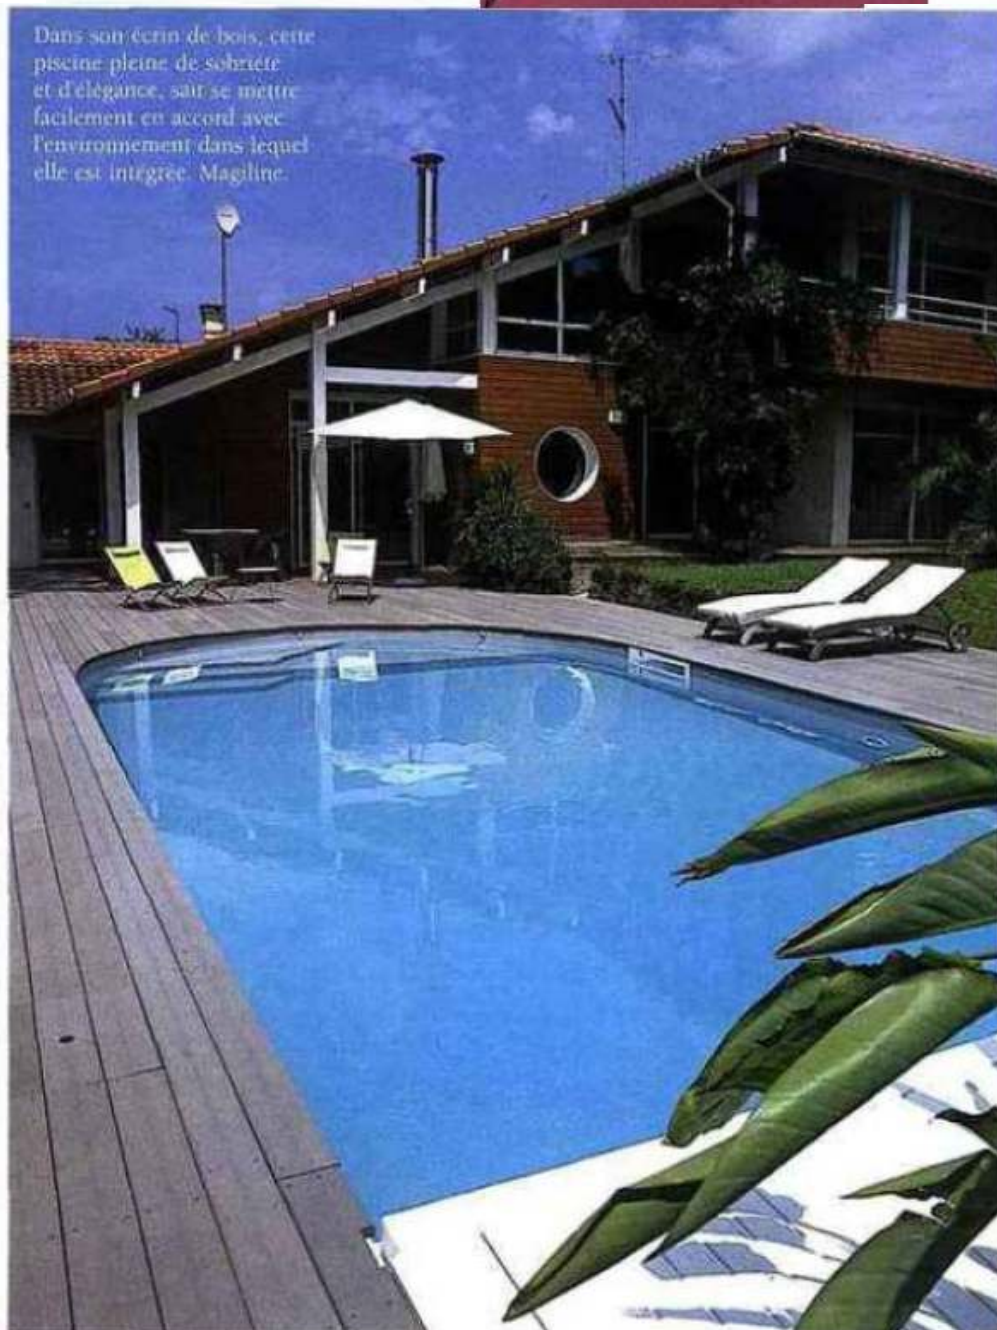

5- Module de filtration FX Line
Aspiration de Magiline.

PANNEAUX À COFFRAGE PERDU

Le montage s'articule à partir de l'escalier. Légers, les modules de polypropylène sont clipsés entre eux par simple pression. Après avoir engagé des tiges d'acier horizontales et verticales dans les gorges prévues à cet effet à l'intérieur des panneaux, on pose le treillis soudé du fond. Le radier est rendu solidaire des parois grâce à d'autres tiges engagées dans les trous ménagés à la base des panneaux. Le coulage des murs et du fond s'effectue en une seule opération.

Après séchage, passage d'un enduit de finition, puis pose d'un feutre de protection; le liner est accroché sous la margelle, au moyen d'une gorge intégrée au panneau. Une durée totale de quatre jours est nécessaire à l'installation. Piscines Magline.

Piscine souple et totalement démontable pour le bassin construit en pierre aux modules à bander en polypropylène. Réalisation Piscines Magline, Suresnes (Paris).

CONSTRUCTION

Sous la maison... la plage

CETTE ONDE RAFFRAÎCHISSANTE AUX REFLETS D'ÉMERAUDE APORTE UN BRIN DE FANTAISIE ONDULANTE AUX LIGNES UN PEU RICOLUREUSES DE CETTE MAISON DE VILLE. SITUÉE DANS LA CAMPAGNE LYONNAISE, L'ENSEMBLE MAISON-PISCINE S'EST VU OFFRIE QUELQUES ATTRIBUTS DU SUD QUI ADOUCCISSENT LE DÉCOR ET DONNENT AU LIEU UN PETIT AIR DE VACANCES! LE LARGE ESCALIER FORMANT PLAGE IMMERGÉE AU DREUX D'UNE COURBE DU BASSIN AFFIRME AUSSI CET EFFORT DE BOUJOUR ET DE DÉCONTRAC TION.