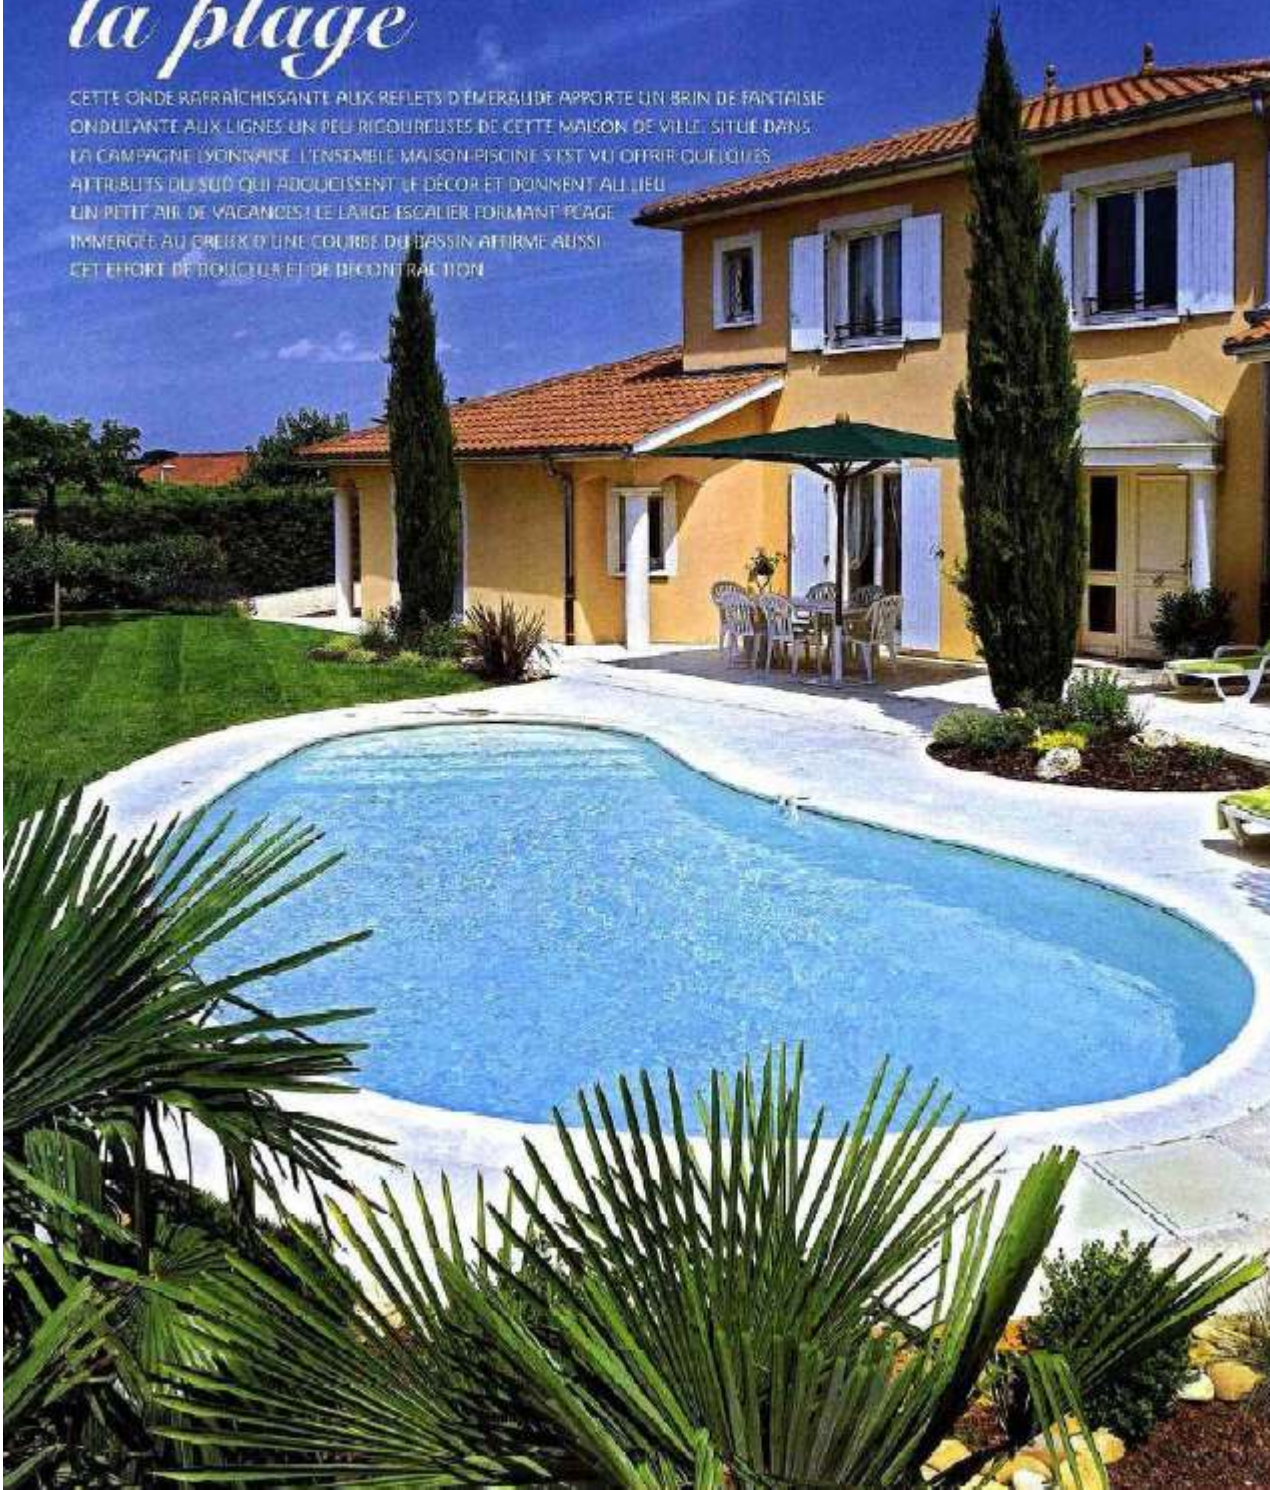

Après séchage, passage d'un enduit de finition, puis pose d'un feutre de protection; le liner est accroché sous la margelle, au moyen d'une gorge intégrée au panneau. Une durée totale de quatre jours est nécessaire à l'installation. Piscines Magline.

Piscine souple et totalement démontable pour le bassin construit en pierre aux modules à bander en polypropylène. Réalisation Piscines Magline, Suresnes (Paris).

CONSTRUCTION

Sous la maison... la plage

CETTE ONDE RAFFRAÎCHISSANTE AUX REFLETS D'ÉMERAUDE APORTE UN BRIN DE FANTAISIE ONDULANTE AUX LIGNES UN PEU RICOLUREUSES DE CETTE MAISON DE VILLE. SITUÉE DANS LA CAMPAGNE LYONNAISE, L'ENSEMBLE MAISON-PISCINE S'EST VU OFFRIE QUELQUES ATTRIBUTS DU SUD QUI ADOUCCISSENT LE DÉCOR ET DONNENT AU LIEU UN PETIT AIR DE VACANCES! LE LARGE ESCALIER FORMANT PLAGE IMMERGÉE AU DREUX D'UNE COURBE DU BASSIN AFFIRME AUSSI CET EFFORT DE BOUJOUR ET DE DÉCONTRAC TION.