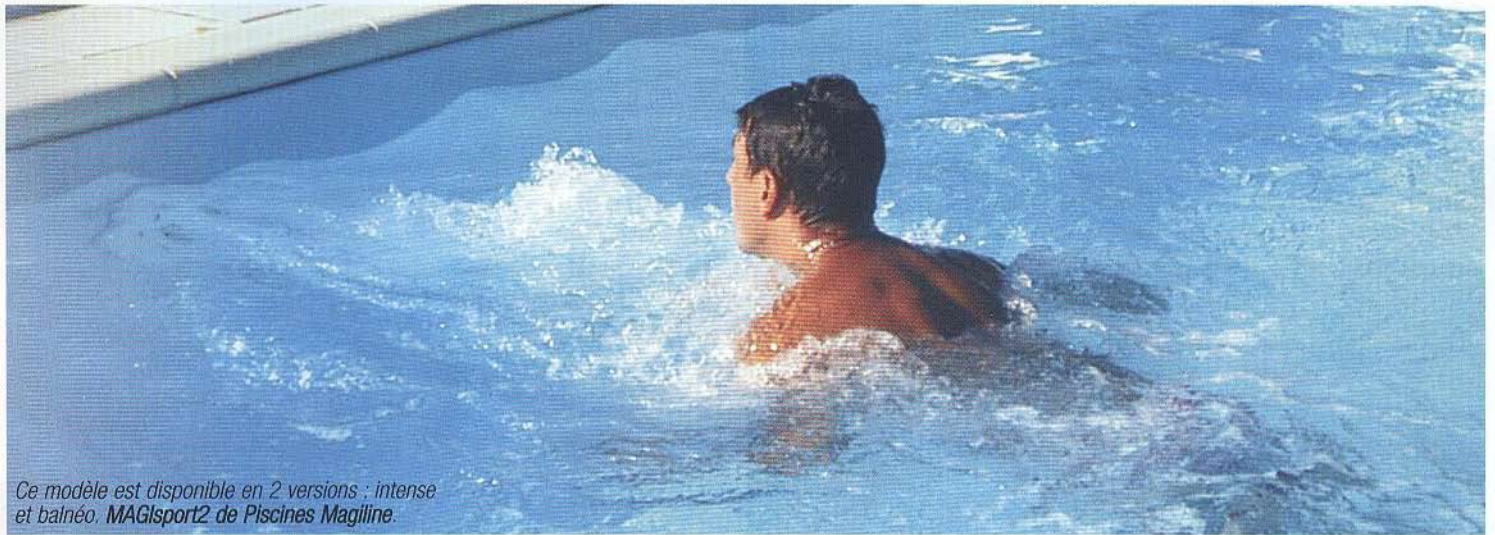

L 18837 - 215 - F: 5,00 € - RD

580 BONNES ADRESSES DE PROFESSIONNELS

Magiline encore sous les feux de la rampe !

Pour la troisième fois consécutive, Magiline sera star de la télé. Après Secret Story 4, Carré VIP, voici Secret Story 5 produit par Endémol. Les prouesses techniques y sont toujours d'actualité. Laurent Ostrowky, Président de Magiline, a d'ailleurs déclaré que "c'est le plaisir et la passion que nous avons à concevoir nos piscines qui sont illustrés par ces réalisations. Le challenge est de répondre à la créativité des architectes du décor, à la qualité et fiabilité nécessaires pour être 4 mois à l'antenne. Cette passion est partagée par toutes les équipes de Magiline et l'ensemble de son réseau de 200 concessionnaires à travers le monde". www.piscines-magiline.fr.

Architecturé ! Le travail du toit apporte à la fois tout l'intérêt esthétique de cette réalisation ainsi qu'un éclairage naturel "venu du ciel", inondant l'espace de lumière. Piscines Magiline.

Une réalisation exemplaire pour ce fabricant qui a dû se plier aux contraintes d'une piscine intérieure à vivre, sur un plateau de télévision ! Piscines Magiline.

Nagez sport, faites-vous masser et amusez-vous !

Avec la "NCC", plus précisément appelée la nage à contre-courant, vous dotez votre piscine d'un équipement capable de vous assurer à la fois un entraînement sportif de haut niveau, des hydromassages pour un entretien physique hors-pair et une animation ludique du plan d'eau.