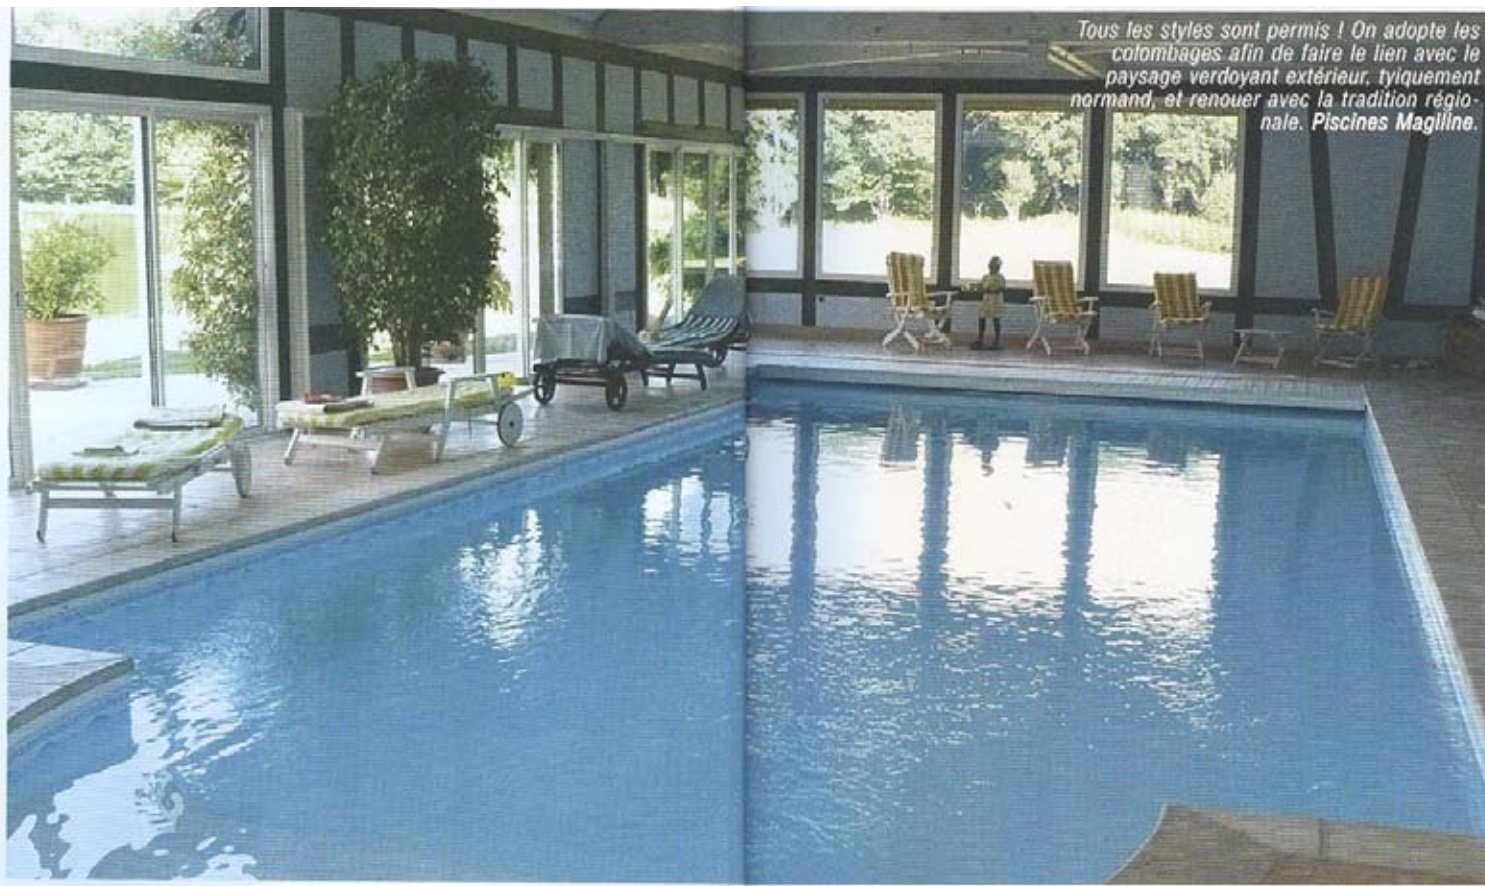

PISCINES & Spas

SEPTEMBRE - NOVEMBRE 2011

44^{ème} ANNÉE - N° 215

**PISCINE D'INTÉRIEUR :
TOUT SAVOIR !**

**LES POMPES À CHALEUR
COULOIRS DE NAGE**

NAGE SPORTIVE

**ABRIS BAS :
BAIGNADE À
COUVERT**

**SAUNA HAMMAM
DÉTENDEZ-VOUS !**

L 18837 - 215 - F: 5,00 € - RD

580 BONNES ADRESSES DE PROFESSIONNELS

Magiline encore sous les feux de la rampe !

Pour la troisième fois consécutive, Magiline sera star de la télé. Après Secret Story 4, Carré VIP, voici Secret Story 5 produit par Endémol. Les prouesses techniques y sont toujours d'actualité. Laurent Ostrowky, Président de Magiline, a d'ailleurs déclaré que "c'est le plaisir et la passion que nous avons à concevoir nos piscines qui sont illustrés par ces réalisations. Le challenge est de répondre à la créativité des architectes du décor, à la qualité et fiabilité nécessaires pour être 4 mois à l'antenne. Cette passion est partagée par toutes les équipes de Magiline et l'ensemble de son réseau de 200 concessionnaires à travers le monde". www.piscines-magiline.fr.

Architecturé ! Le travail du toit apporte à la fois tout l'intérêt esthétique de cette réalisation ainsi qu'un éclairage naturel "venu du ciel", inondant l'espace de lumière. Piscines Magiline.

Une réalisation exemplaire pour ce fabricant qui a dû se plier aux contraintes d'une piscine intérieure à vivre, sur un plateau de télévision ! Piscines Magiline.

Nagez sport, faites-vous masser et amusez-vous !

Avec la "NCC", plus précisément appelée la nage à contre-courant, vous dotez votre piscine d'un équipement capable de vous assurer à la fois un entraînement sportif de haut niveau, des hydromassages pour un entretien physique hors-pair et une animation ludique du plan d'eau.